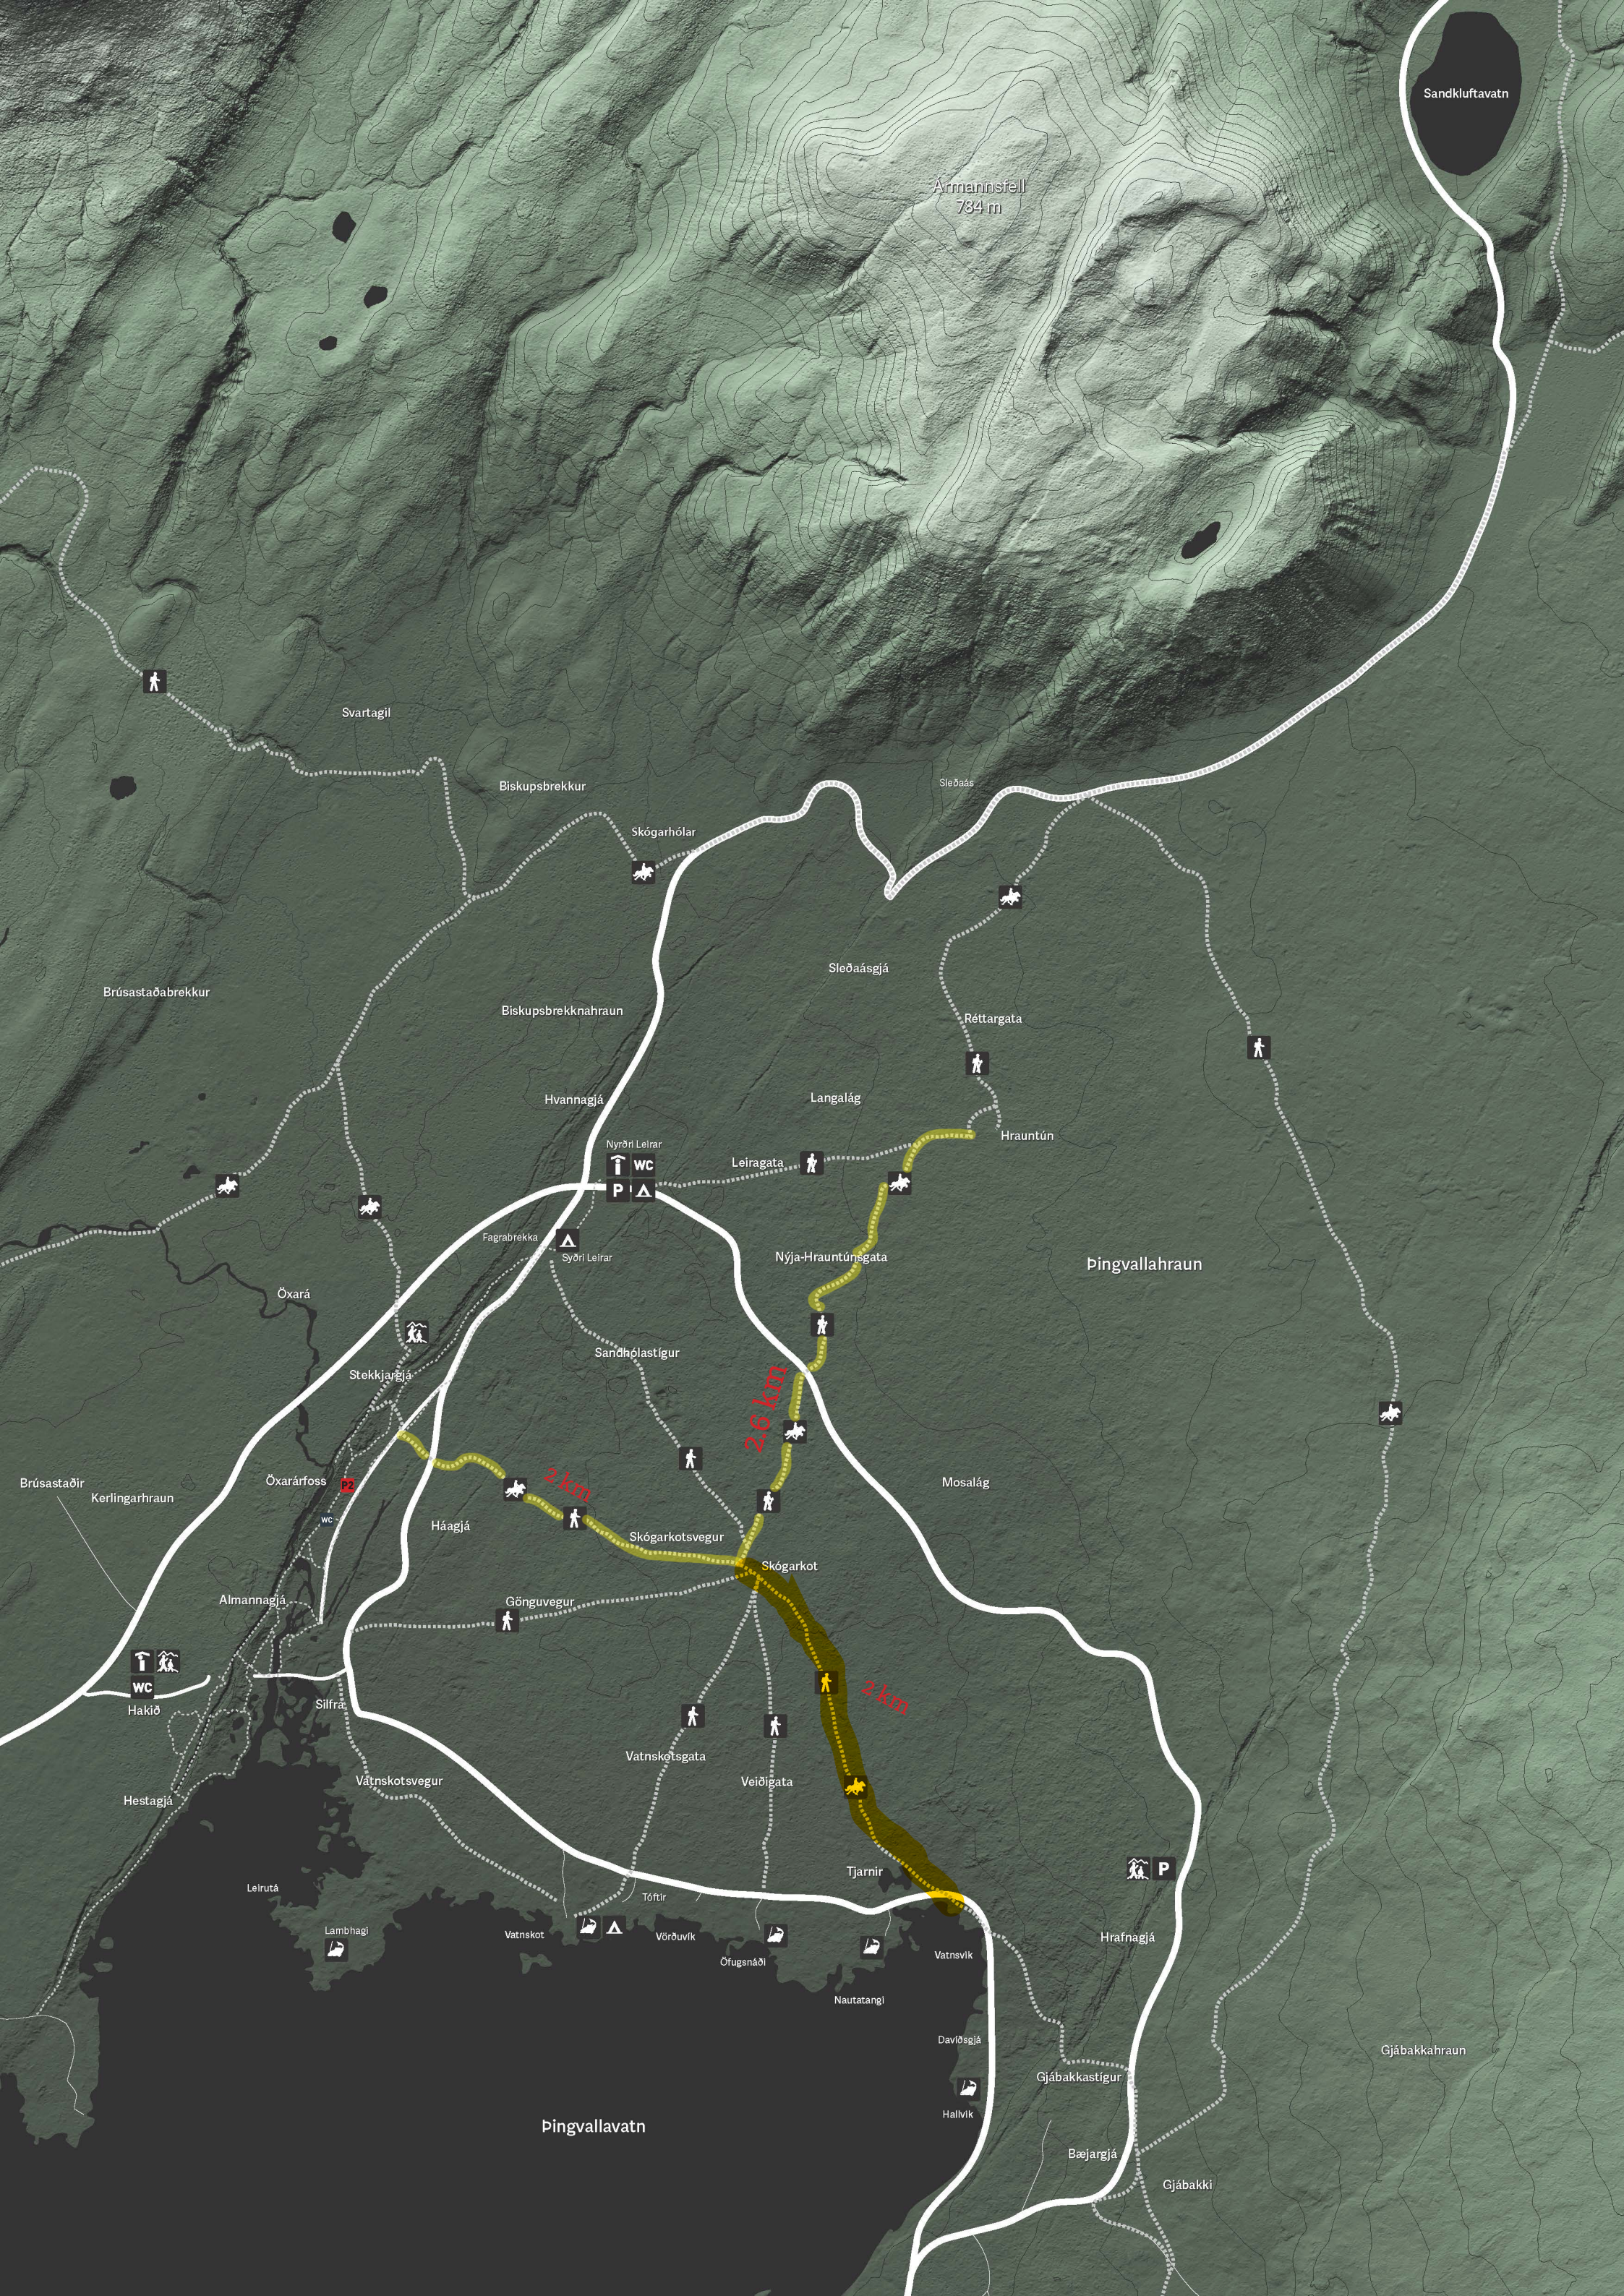

Armannsfell
784 m

pingvallavatn

pingvallahraun

Gjábakkahraun

Gjábakki

Bæjargjá

Gjábakkastígur

Vatnsvík

Nautatangi

Ófugsnáði

Vörðuvík

Vatnskot

Lambhagi

Leirutá

Hestagjá

Hakið

Almannagjá

Óxaráfoss

Kerlingarhraun

Brúsastaðir

Mosalág

Skógarkot

Gönguvegur

Háagjá

Stekkjargjá

Óxará

Sandhólastígur

Fagrabrekka

Hvannagjá

Biskupsbrekknahraun

Biskupsbrekkur

Svartagil